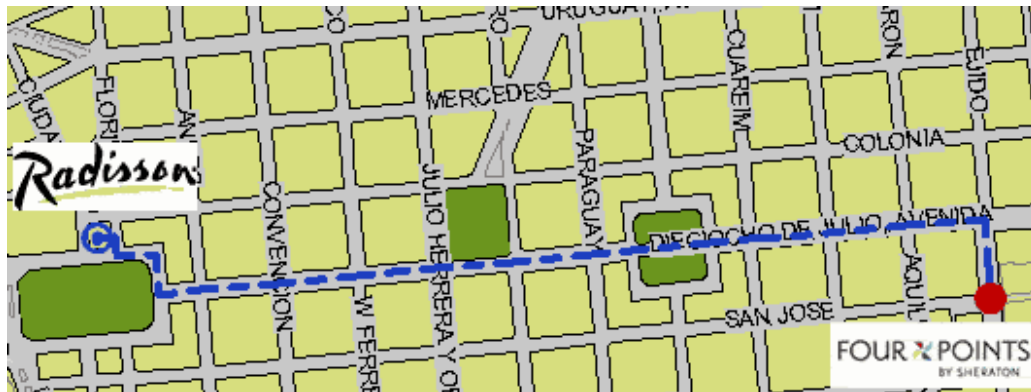

- Sede Oficial -

Radisson

Plaza Independencia 759

Hotel Embajador

San José 1212

Distancia a la Sede: 1000 mts.

Hotel Los Ángeles

18 de julio 974

Distancia a la Sede: 430 mts.

Hotel Four Points

Ejido 1275

Distancia a la Sede: 1300 mts.

Hotel Lafayette

Soriano 1170

Distancia a la Sede: 1050 mts.

Hotel Europa

Colonia 1341

Distancia a la Sede: 1150 mts.